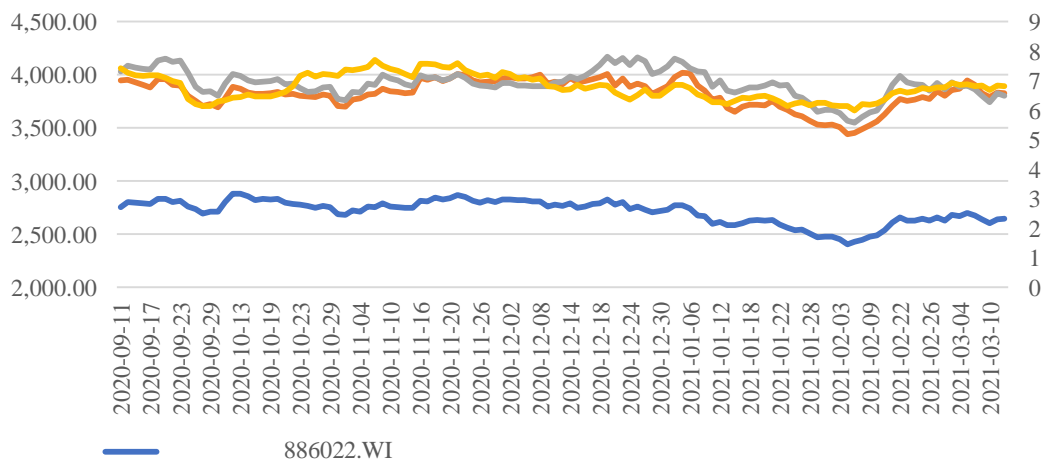

7.18

1.52

0.94

5

6.14

2021 3 12

90%

20

80%

5.33

15.20%

6

6

6

	2020	9	11	2021	3	12	
	7.43	/		6.82	/		-8.21%
801202.SI	3,946.21		3,826.74				-3.03%
	2,751.41		2,642.46				-3.96%
	4033.85		3801.52				-5.76%

6

7

801202.SI

886022.WI

H30201

	2021/3/12-2021/3/22	2021/3/12-2021/4/1
	4.55%	12.76%
801202.SI	2.43%	3.91%
886022.WI	2.55%	1.94%
H30201	1.41%	-0.03%
399001	-0.98%	0.59%

3

30

30